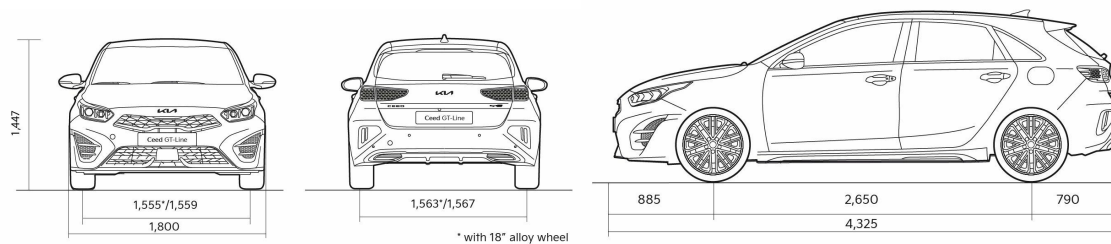

CEED

Techniniai rodikliai

Variklis	1,0 T-GDI, 100 AG	1,5 T-GDI, 140 AG	1,5 T-GDI, 140 AG 7DCT
Degalų rūšis	Petrol	Petrol	Petrol
Variklio darbo tūris (l)	1,0	1,5	1,5
Sukimo momentas (Nm @ aps./min.)	100 / 6,000	253 / 1,500~3,000	253 / 1,500~3,000
Varantieji ratai	FWD	FWD	FWD
Variklio galia (kW)	74	103	103
Variklio galia (AG)	100	140	140
Transmisija	6-Speed Manual T/M	6-Speed Manual T/M	7-Speed Double Clutch TM
Transmisija tipas	Manual	Manual	Automatinė
Variklio darbo tūris (cm³)	998	1482	1482
Dinamika			
Maksimalus greitis (km/h)	178	197	197
Pagreitėjimas 0–100 km/h (s)	13.1	9.5	9.7