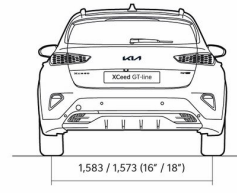

XCEED

Techniniai rodikliai

Variklis	1,5 T-GDI, 140 AG	1,5 T-GDI, 140 AG 7DCT
Degalų rūšis	Benzinas	Benzinas
Variklio darbo tūris (l)	1,5	1,5
Sukimo momentas (Nm @ aps./min.)	Turi būti patvirtinta	Turi būti patvirtinta
Varantieji ratai	FWD	FWD
Variklio galia (kW)	103	103
Variklio galia (AG)	140	140
Transmisija	6 pavarų mechaninė greičių dėžė	7 laipsnių automatinė pavarų dėžė su dviguba sankaba
Transmisija tipas	Mechaninė	Automatinė
Variklio darbo tūris (cm³)	1482	1482