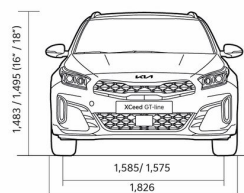

XCEED

Techniniai rodikliai

Variklis	1,5 T-GDI, 140 AG	1,5 T-GDI, 140 AG 7DCT
Degalų rūšis	Benzinas	Benzinas
Variklio darbo tūris (l)	1,5	1,5
Sukimo momentas (Nm @ aps./min.)	Turi būti patvirtinta	Turi būti patvirtinta
Varantieji ratai	FWD	FWD
Variklio galia (kW)	103	103
Variklio galia (AG)	140	140
Transmisija	6 pavarų mechaninė greičių dėžė	7 laipsnių automatinė pavarų dėžė su dviguba sankaba
Transmisija tipas	Mechaninė	Automatinė
Variklio darbo tūris (cm³)	1482	1482