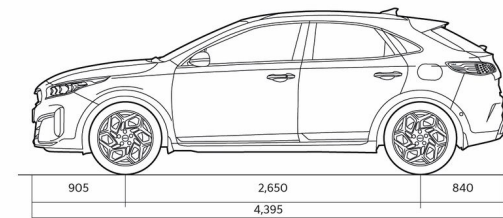

XCEED

Techniniai rodikliai

Variklis	1,5 T-GDI, 140 AG	1,5 T-GDI, 140 AG 7DCT
Degalų rūšis	Benzinas	Benzinas
Variklio darbo tūris (l)	1,5	1,5
Sukimo momentas (Nm @ aps./min.)	Turi būti patvirtinta	Turi būti patvirtinta
Varantieji ratai	FWD	FWD
Variklio galia (kW)	103	103
Variklio galia (AG)	140	140
Transmisija	6 pavarų mechaninė greičių dėžė	7 laipsnių automatinė pavarų dėžė su dviguba sankaba
Transmisija tipas	Mechaninė	Automatinė
Variklio darbo tūris (cm³)	1482	1482