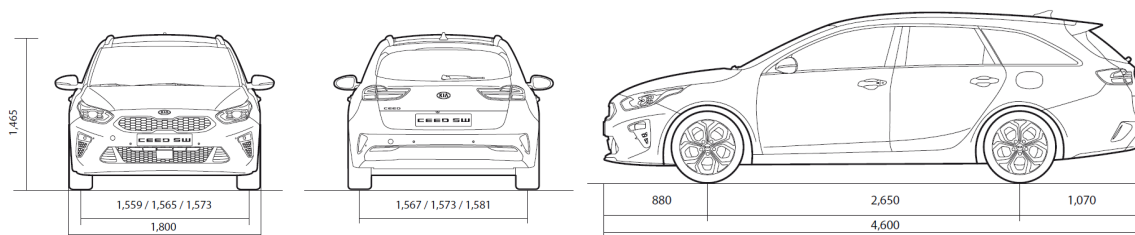

Технические характеристики

Двигатель	1,0 T-GDI 120 лс	1,6 CRDi HP Mild Hybrid (136 лс)	1,5 T-GDI, 160 лс	1,5 T-GDI, 160лс 7DCT	1,6 CRDi HP Mild Hybrid 7DCT (136 лс)	1,0 T-GDI 100 лс
Коробка передач	6-ступенчатый мануал	6-ступенчатый мануал	6-ступенчатый мануал	7-ступенчатый автомат с двумя сцеплениями	7-ступенчатый автомат с двумя сцеплениями	6-ступенчатый мануал
Привод	передний привод	передний привод	передний привод	передний привод	передний привод	передний привод
Топливо	Бензин	Дизель	Бензин	Бензин	Дизель	Бензин
Объём двигателя (л)	1,0	1,6	1,5	1,5	1,6	1,0
Объём двигателя (куб. см)	998	1598	1482	1482	1598	998
Мощность (Кв./мин.)	88,3/6000	100/4000	117,5/5500	117,5/5500	100/4000	73,6/4500-6000
Мощность (л.с. при об./мин.)	120/6000	136/4000	160/5500	160/5500	136/4000	100/4500-6000
Крутящий момент (Нм при об./мин.)	172/1500-4000	280/1500-3000	253/1500-3500	253/1500-3500	320/2000-2250	172/1500-4000
Динамика						
Максимальная скорость (км/ч)	190	200	210	210	200	183
Разгон 0-100 км/ч (с)	11,4	10,4	8,6	8,8	10,4	12