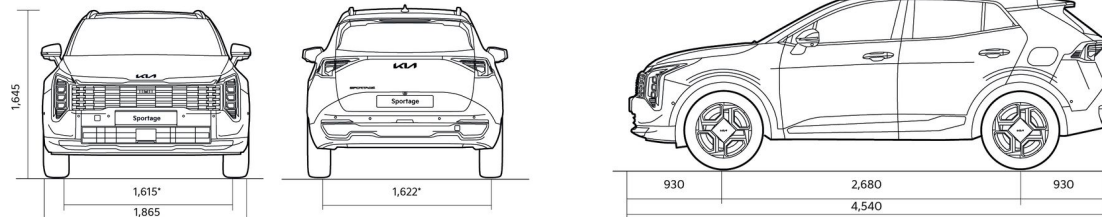

SPORTAGE FL

Технические характеристики

Двигатель	1,6 T-GDI (150лс) 2WD	1,6 CRDi (136лс) MHEV 2WD	1,6 T-GDI (150лс) 7DCT 2WD	1,6 CRDi (136 лс) MHEV 7DCT 2WD	1,6 T-GDI (180лс) 7DCT 4WD
Топливо	Бензин	Дизель	Бензин	Дизель	Бензин
Объем двигателя (л)	1,6	1,6	1,6	1,6	1,6
Крутящий момент (Нм при об./мин.)	250 / 1,500 ~ 4,000	280 / 1,500 ~ 2,750	250 / 1,500 ~ 4,000	320 / 2,000 ~ 2,250	265 / 1,500 ~ 4,500
Привод	2WD	2WD	2WD	2WD	4WD
Мощность (Кв)	110	100	110	100	132
Мощность (л.с.)	150	136	150	136	180
Коробка передач	6-ступенчатый мануал	6-ступенчатый мануал	7-ступенчатый автомат с двумя сцеплениями	7-ступенчатый автомат с двумя сцеплениями	7-ступенчатый автомат с двумя сцеплениями
Коробка передач тип	Мануальная	Мануальная	Автоматическая	Автоматическая	Автоматическая
Объем двигателя (куб. см)	1598	1598	1598	1598	1598