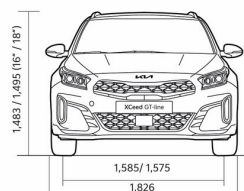

XCEED

Технические характеристики

Двигатель	1,5 T-GDI, 140 лс	1,5 T-GDI, 140 лс 7DCT
Топливо	Бензин	Бензин
Объём двигателя (л)	1,5	1,5
Крутящий момент (Нм при об./мин.)	253 / 1,500~3,000	253 / 1,500~3,000
Привод	FWD	FWD
Мощность (Кв)	103	103
Мощность (л.с.)	140	140
Коробка передач	6-ступенчатый мануал	7-ступенчатый автомат с двумя сцеплениями
Коробка передач тип	Мануальная	Автоматическая
Объём двигателя (куб. см)	1482	1482