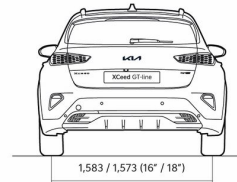

XCEED

Технические характеристики

Двигатель	1,5 T-GDI, 140 лс	1,5 T-GDI, 140hp 7DCT
Топливо	Бензин	Бензин
Объём двигателя (л)	1,5	1,5
Крутящий момент (Нм.)	253 / 1,500~3,000	253 / 1,500~3,000
Привод	FWD	FWD
Максимальная Мощность (кВ)	103	103
Мощность (л.с.)	140	140
Коробка передач	6-ступенчатый мануал	7-ступенчатый автомат с двумя сцеплениями
Коробка передач тип	Мануальная	Автоматическая
Объём двигателя (куб. см)	1482	1482