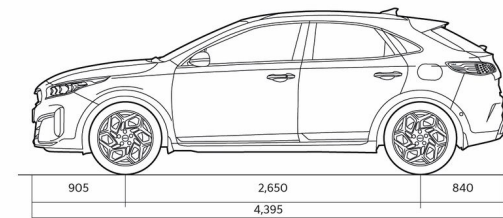

XCEED

Технические характеристики

Двигатель	1,5 T-GDI, 140 лс	1,5 T-GDI, 140hp 7DCT
Топливо	Бензин	Бензин
Объём двигателя (л)	1,5	1,5
Крутящий момент (Нм.)	253 / 1,500~3,000	253 / 1,500~3,000
Привод	FWD	FWD
Максимальная Мощность (кВ)	103	103
Мощность (л.с.)	140	140
Коробка передач	6-ступенчатый мануал	7-ступенчатый автомат с двумя сцеплениями
Коробка передач тип	Мануальная	Автоматическая
Объём двигателя (куб. см)	1482	1482